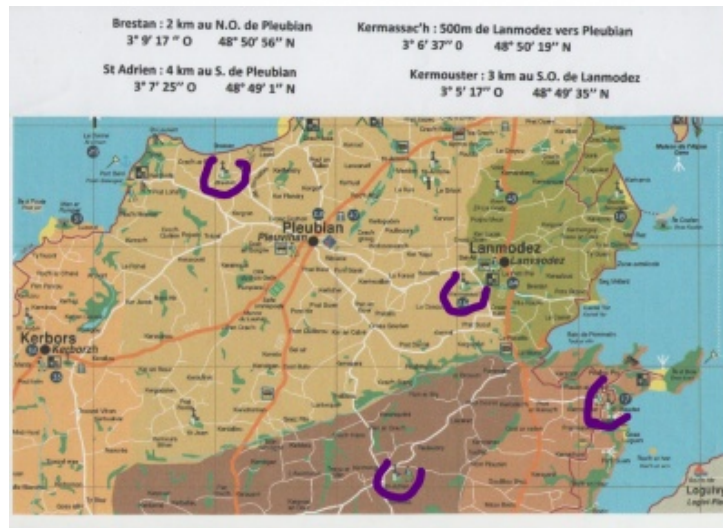

Vous faites quoi le 20 juillet ?

**Vendredi 20 juillet
après midi**

Visite de chapelles de la Presqu'île

Brestan, Kermassac, Kermouster et St Adrien

organisée par la Paroisse

**Rendez-vous à 14 h à l'église
de Pleubian
près de la chaire extérieure
Fin des visites vers 18 h**

*Covoiturage pour
les « sans voiture »*

Où sont ces chapelles ?